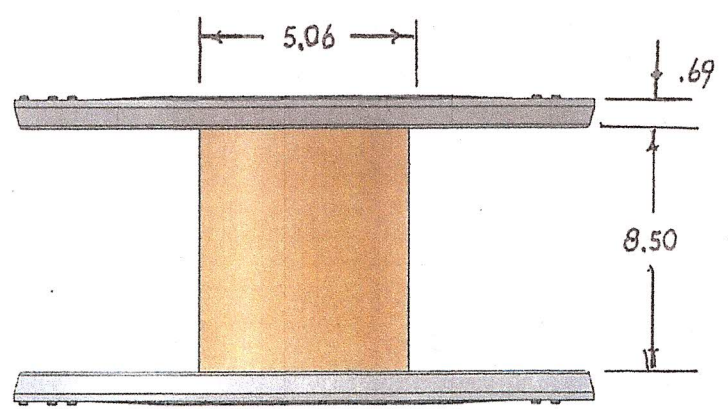

R7.00

1.76

.75

R.25

401057
14"x8.5"x5.06"

Part
 Qty
 Description
 401057
 Liberty Cable
 Stray
 14" X 8.5" X 5"
 #401057
 E